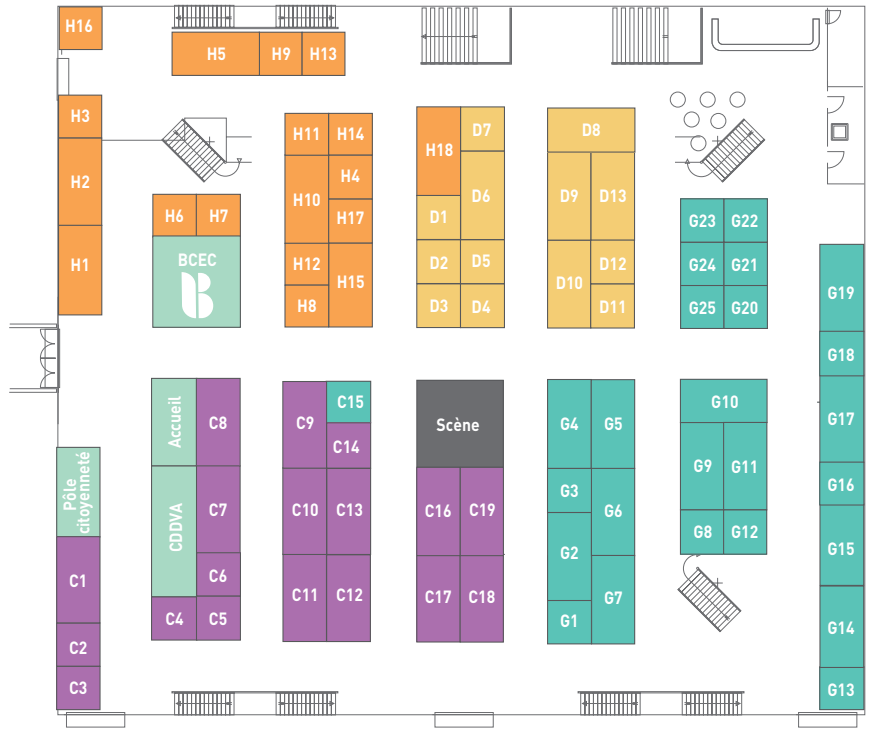

**CONSULTEZ L'ANNUAIRE
DES 750 ASSOCIATIONS
DE LA VILLE DE BOURGES !**

www.ville-bourges.fr
Menu Vie de la Ville

portail.ville-bourges.fr/asso/annuaire

carré d'Auron

Hall A

- A ■ Culture et Loisirs
- B ■ Environnement
- C ■ Vie locale, Citoyenneté et Engagement
- D ■ Education et Jeunesse
- E ■ Pour vous accueillir
- F ■ Sports et Bien-être
- G ■ Santé, Social et Insertion
- H ■ Caritative - Humanitaire