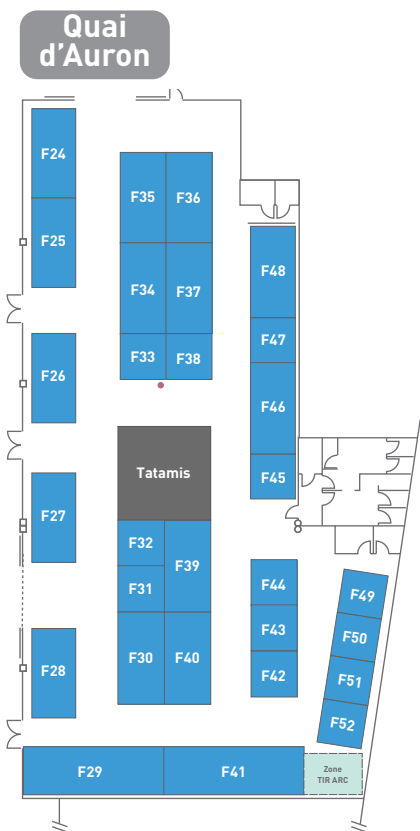

**CONSULTEZ L'ANNUAIRE
DES 750 ASSOCIATIONS
DE LA VILLE DE BOURGES !**

www.ville-bourges.fr
Menu Vie de la Ville

portail.ville-bourges.fr/asso/annuaire

carré d'Auron

Hall A

- A ■ Culture et Loisirs
- B ■ Environnement
- C ■ Vie locale, Citoyenneté et Engagement
- D ■ Education et Jeunesse
- E ■ Pour vous accueillir
- F ■ Sports et Bien-être
- G ■ Santé, Social et Insertion
- H ■ Caritative - Humanitaire