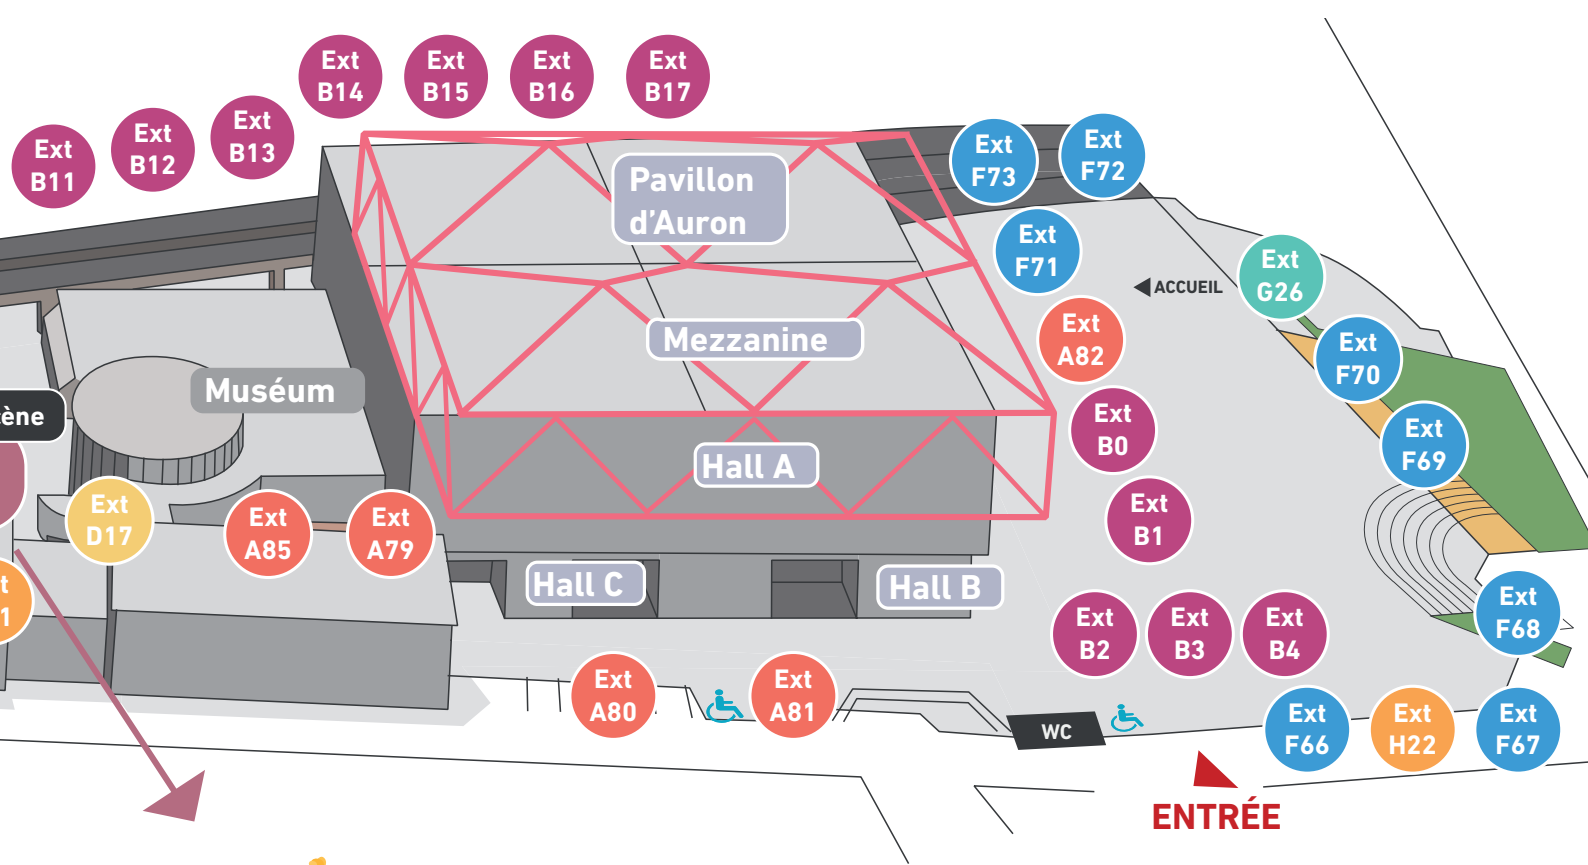

**CONSULTEZ L'ANNUAIRE
DES 750 ASSOCIATIONS
DE LA VILLE DE BOURGES !**

www.ville-bourges.fr
Menu Vie de la Ville

portail.ville-bourges.fr/asso/annuaire

carré d'Auron

Hall A

- A ■ Culture et Loisirs
- B ■ Environnement
- C ■ Vie locale, Citoyenneté et Engagement
- D ■ Education et Jeunesse
- E ■ Pour vous accueillir
- F ■ Sports et Bien-être
- G ■ Santé, Social et Insertion
- H ■ Caritative - Humanitaire