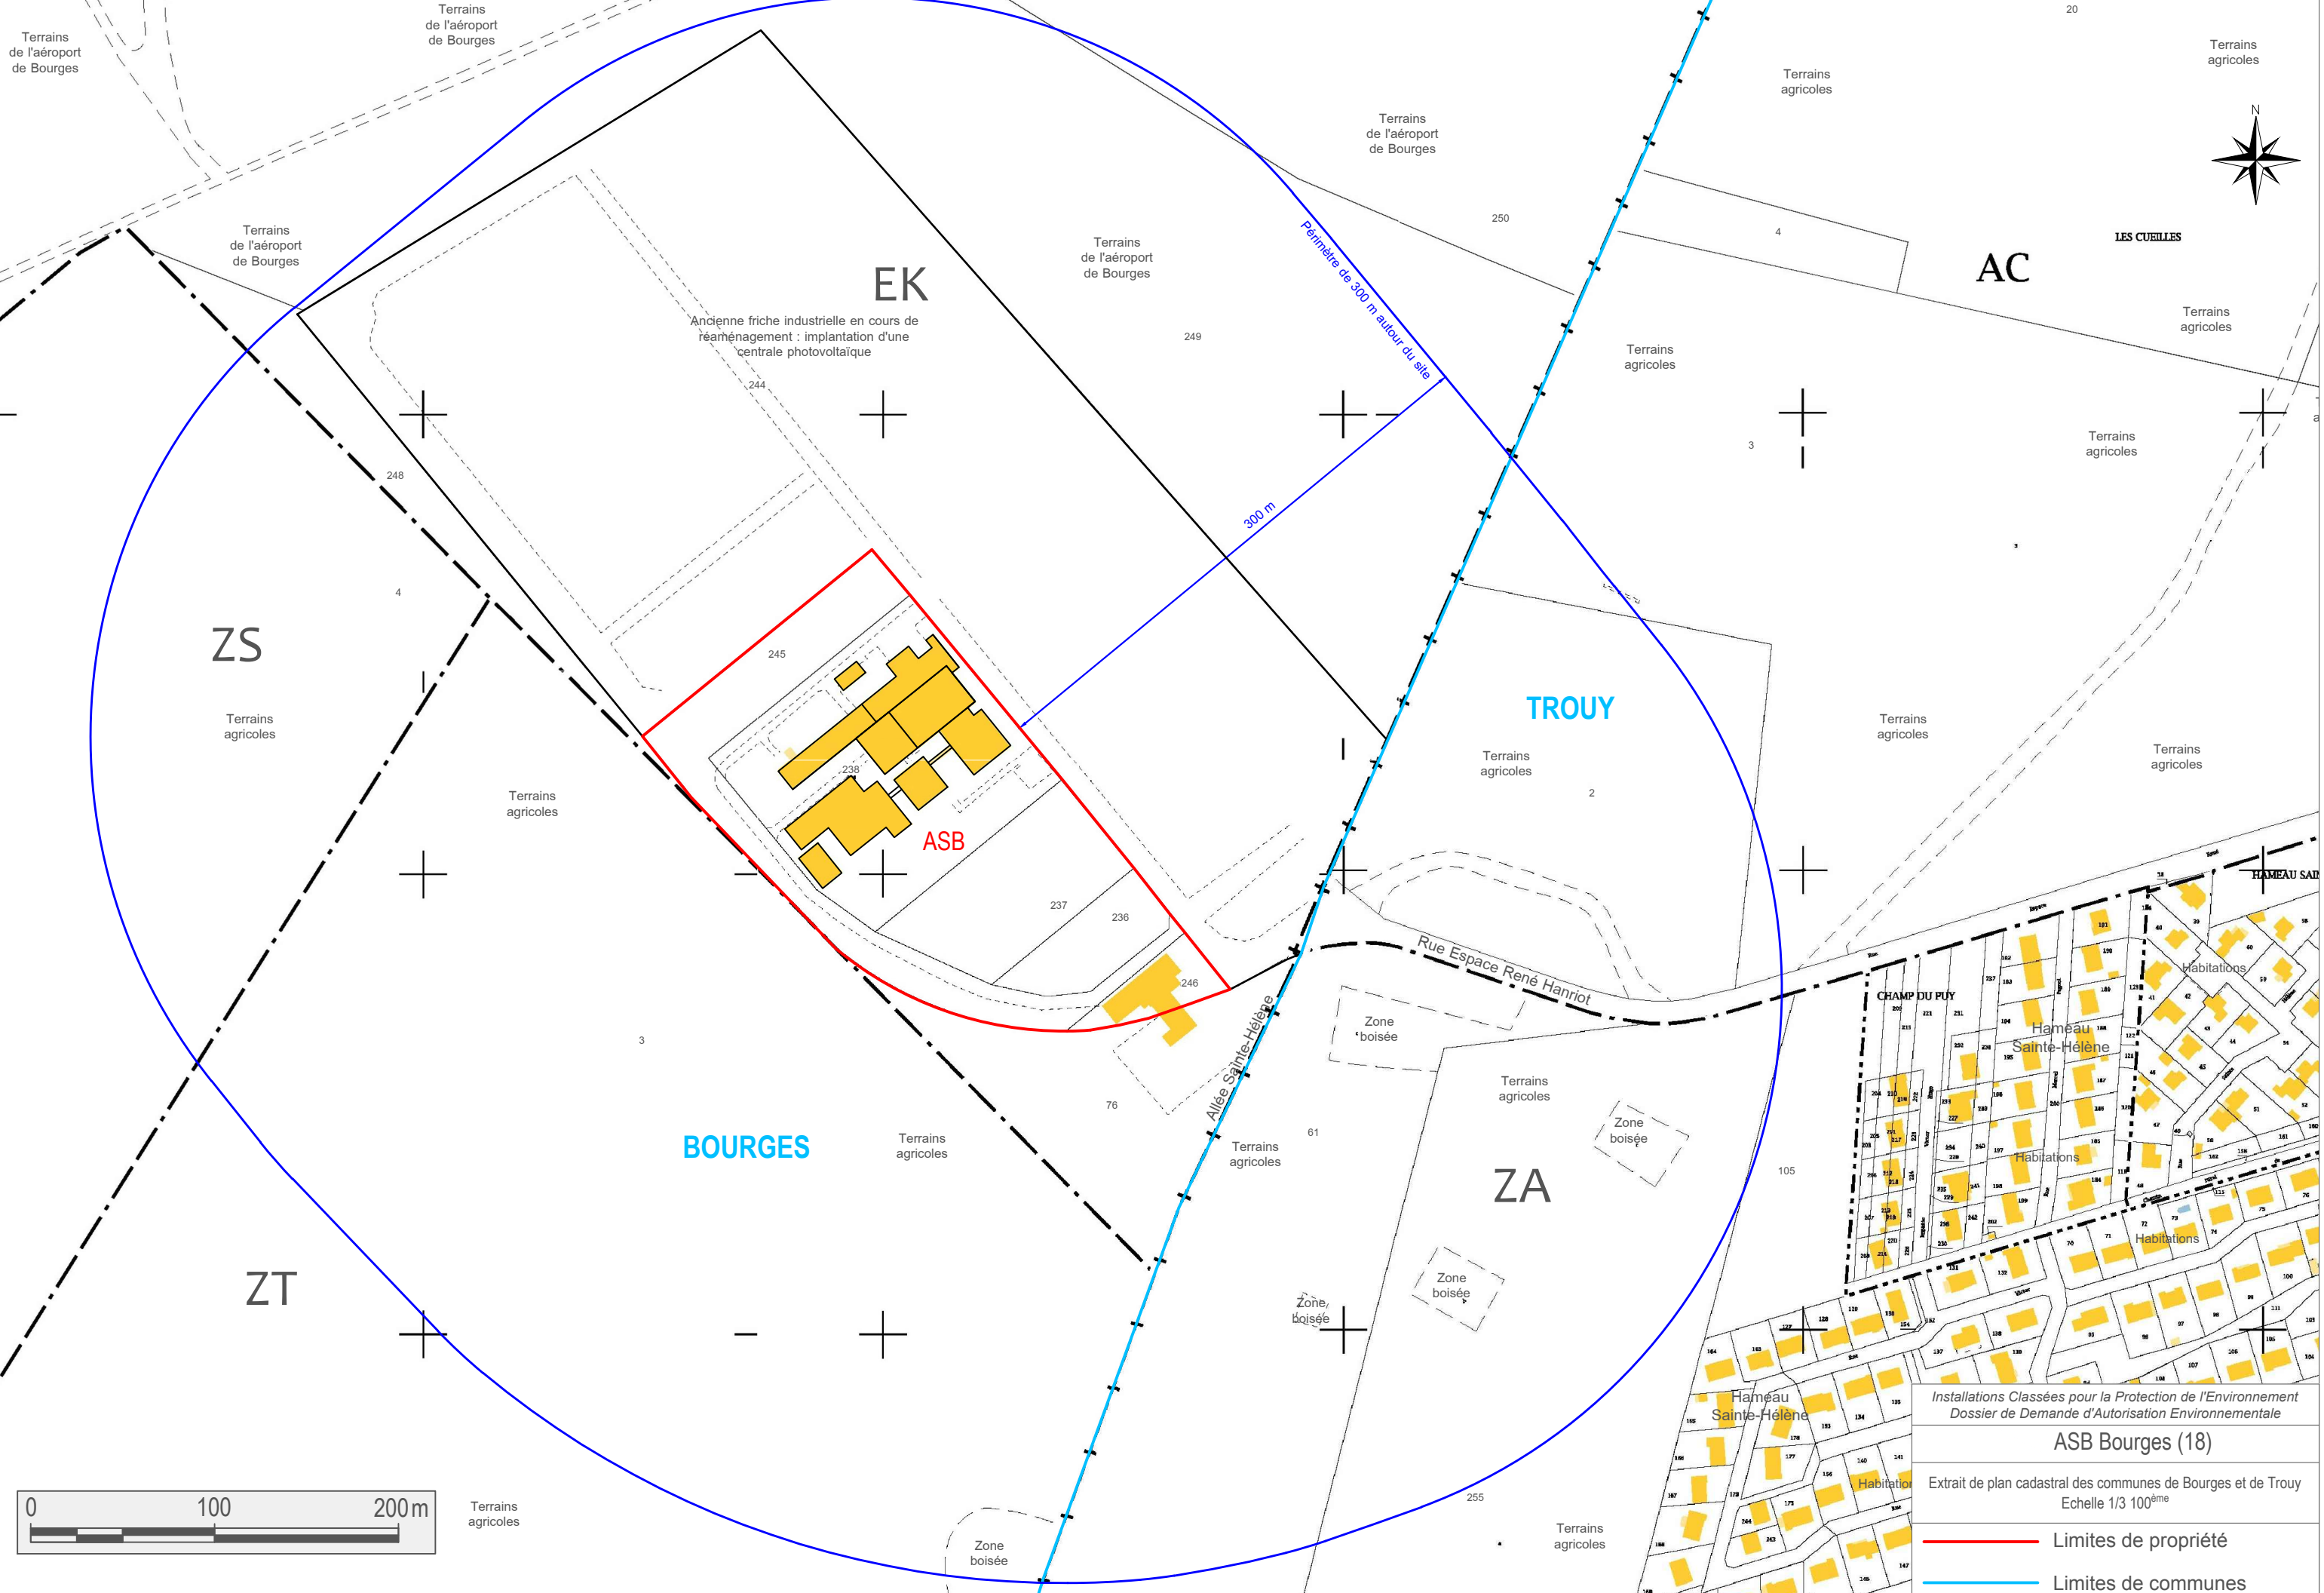

Rayon d'affichage 3 km

Installations Classées pour la Protection de l'Environnement
Dossier de Demande d'Autorisation Environnementale

ASB Bourges (18)

Extrait de plan cadastral des communes de Bourges et de Trouy
Echelle 1/3 100^{ème}

- Limites de propriété
- Limites de communes